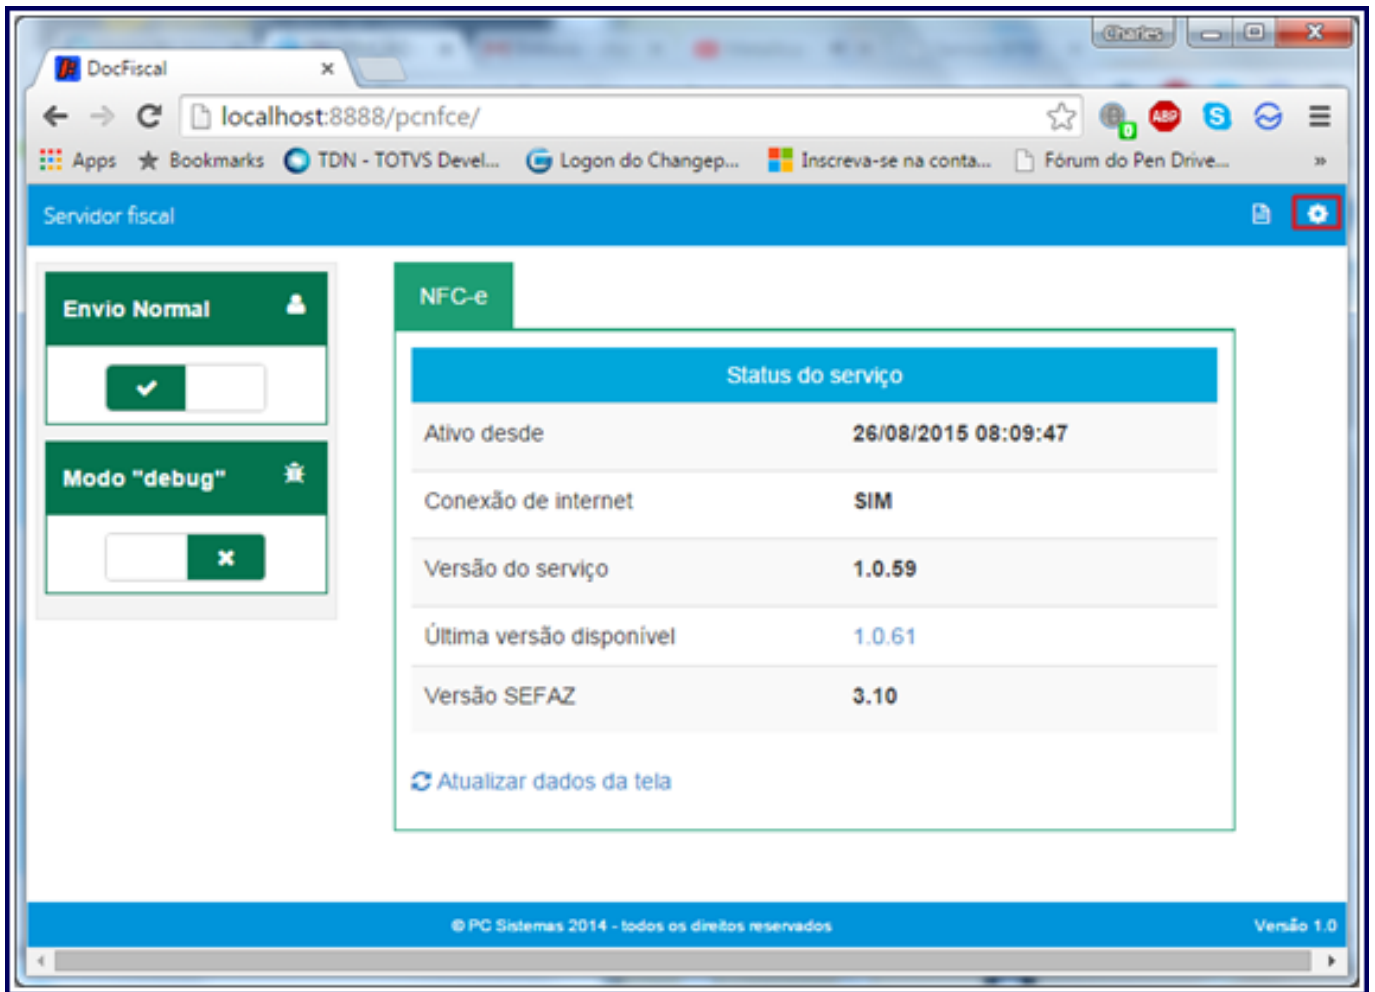

2) Clique o botão **Endereços de Web Services**;