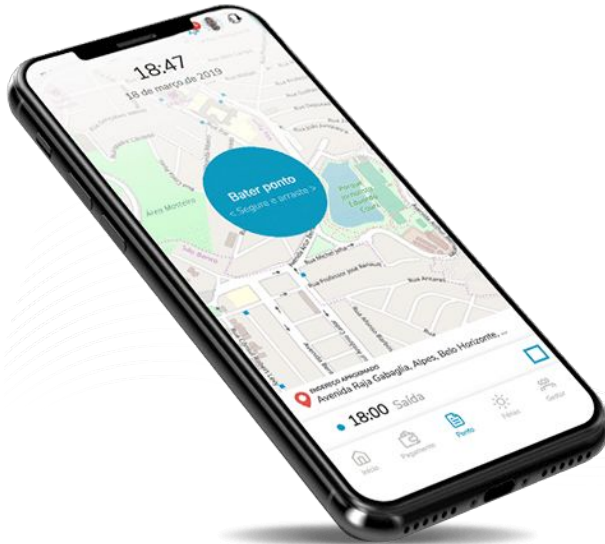

HUB PLATAFORMAS

APOIO EM IMPLANTAÇÕES

Contate-nos por aqui
HUB.PLATAFORMAS@TOTVS.COM.BR

HUB PLATAFORMAS
Canal Preferencial
para Apoio a Clientes
e Projetos Durante a
Implantação ou
Atualização dos Apps
Totvs.