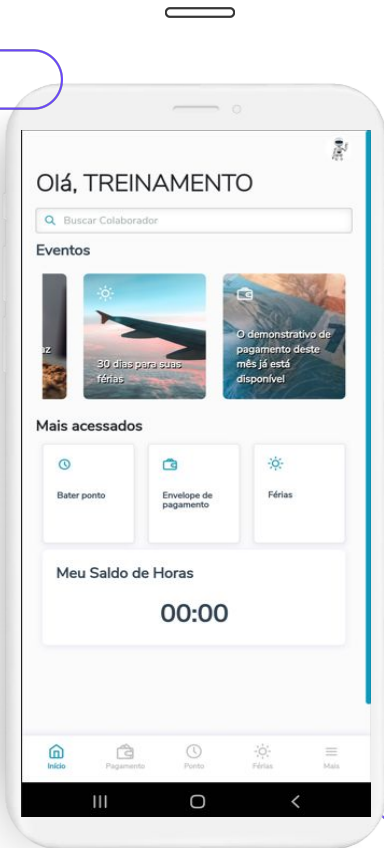

3

Dúvidas?

CONHEÇA NOSSOS CANAIS

**Documento de referência
MEU RH**

**Canais YouTube
"Tira dúvidas
TOTVS RH MEU
RH"**

**TDN
Agenda de eventos
Tira dúvidas**

**KCS
Knowledge
Centered Service**

01

Funcionalidades utilizando perfil subordinado

Funcionalidades utilizando perfil de subordinado

- ▶ Consulta de pagamentos
- ▶ Consulta espelho de ponto
- ▶ Solicitação de férias
- ▶ Batida de ponto via Geolocalização
- ▶ Afastamentos