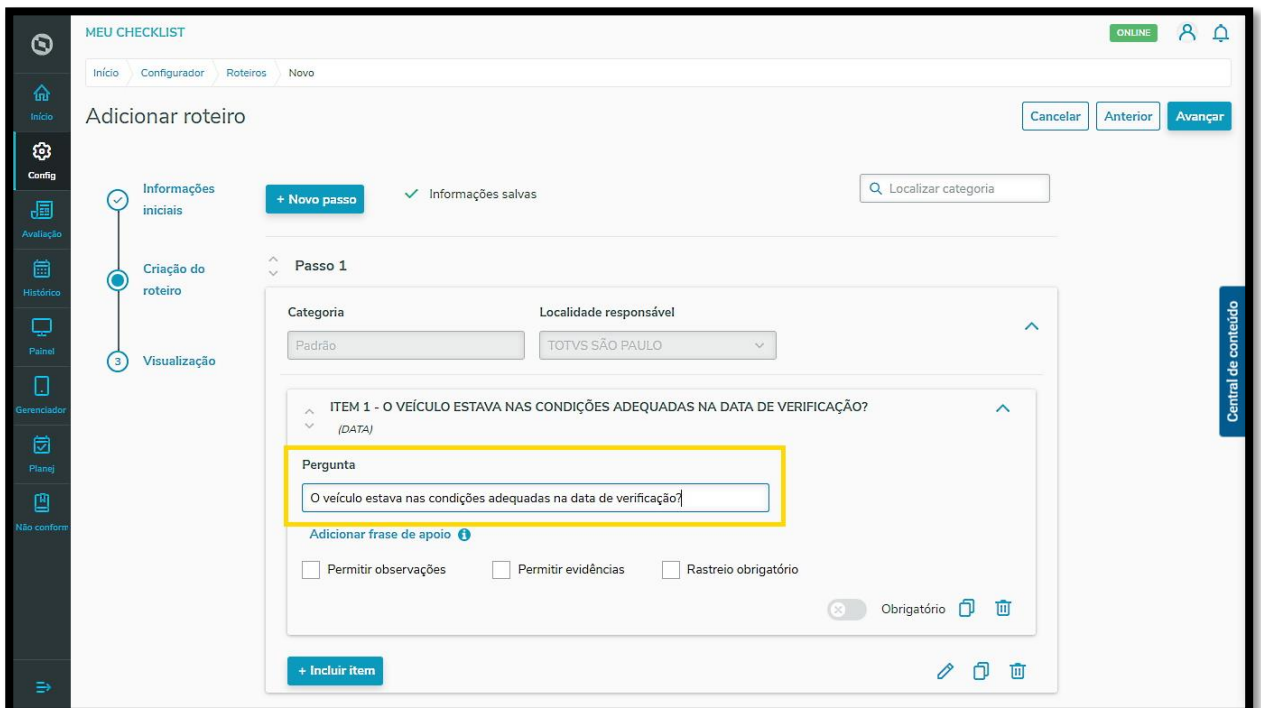

# 11. COMO INCLUIR UM ITEM DATA EM UM ROTIEIRO

Para gerar um item **Data**:

- Clique em **+ Incluir item**.

- Selecione a opção **Data**.

# 11. COMO INCLUIR UM ITEM DATA EM UM ROTЕIRO

- Clique em **Criar**.

- O primeiro passo é incluir uma **pergunta**.

Alguns exemplos são:

- O veículo estava em bom estado?
- A vistoria foi realizada?
- A limpeza foi feita de forma adequada?

## 11. COMO INCLUIR UM ITEM DATA EM UM ROTIEIRO

- Também é possível incluir uma **Frase de apoio** para garantir que sua pergunta será compreendida pelo Executor da tarefa.

- Além disso, ainda é possível habilitar algumas opções para o seu item: