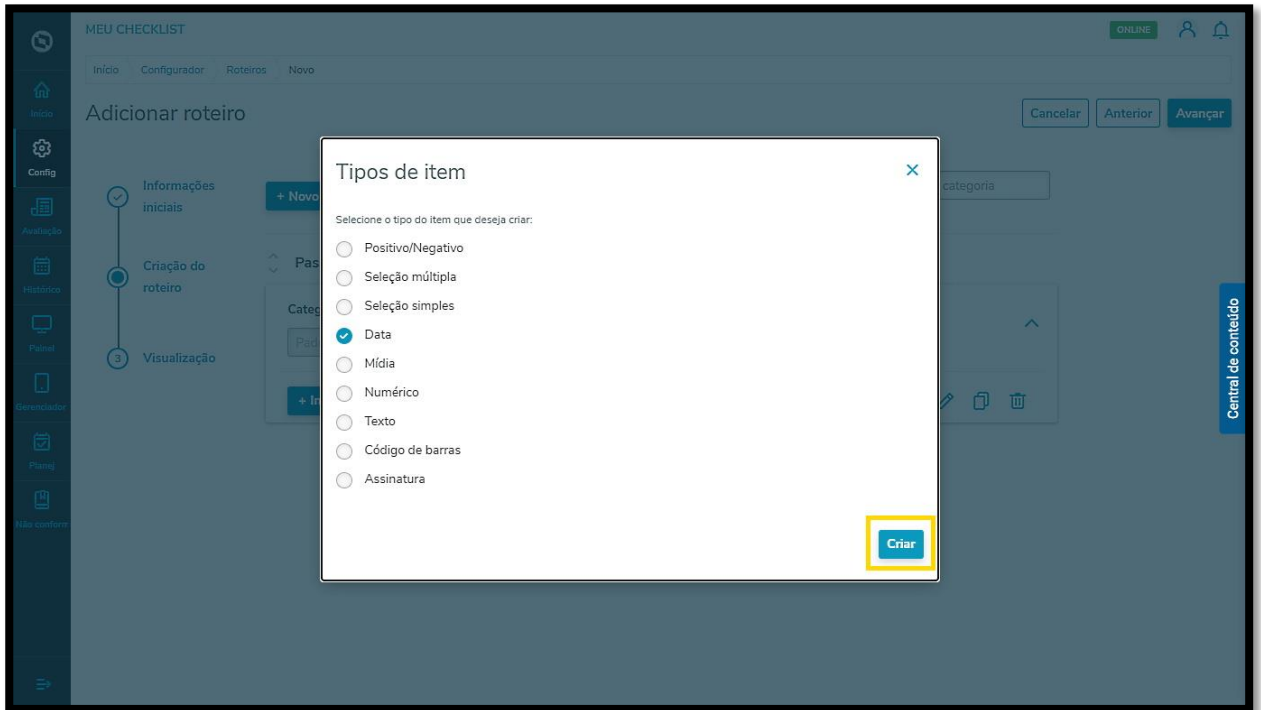

# 11. COMO INCLUIR UM ITEM DATA EM UM ROTIEIRO

Para gerar um item **Data**:

- Clique em **+ Incluir item**.

- Selecione a opção **Data**.

# 11. COMO INCLUIR UM ITEM DATA EM UM ROTЕIRO

- Clique em **Criar**.

- O primeiro passo é incluir uma **pergunta**.

Alguns exemplos são:

- O veículo estava em bom estado?
- A vistoria foi realizada?
- A limpeza foi feita de forma adequada?

## 11. COMO INCLUIR UM ITEM DATA EM UM ROTIEIRO

- Também é possível incluir uma **Frase de apoio** para garantir que sua pergunta será compreendida pelo Executor da tarefa.

- Além disso, ainda é possível habilitar algumas opções para o seu item: