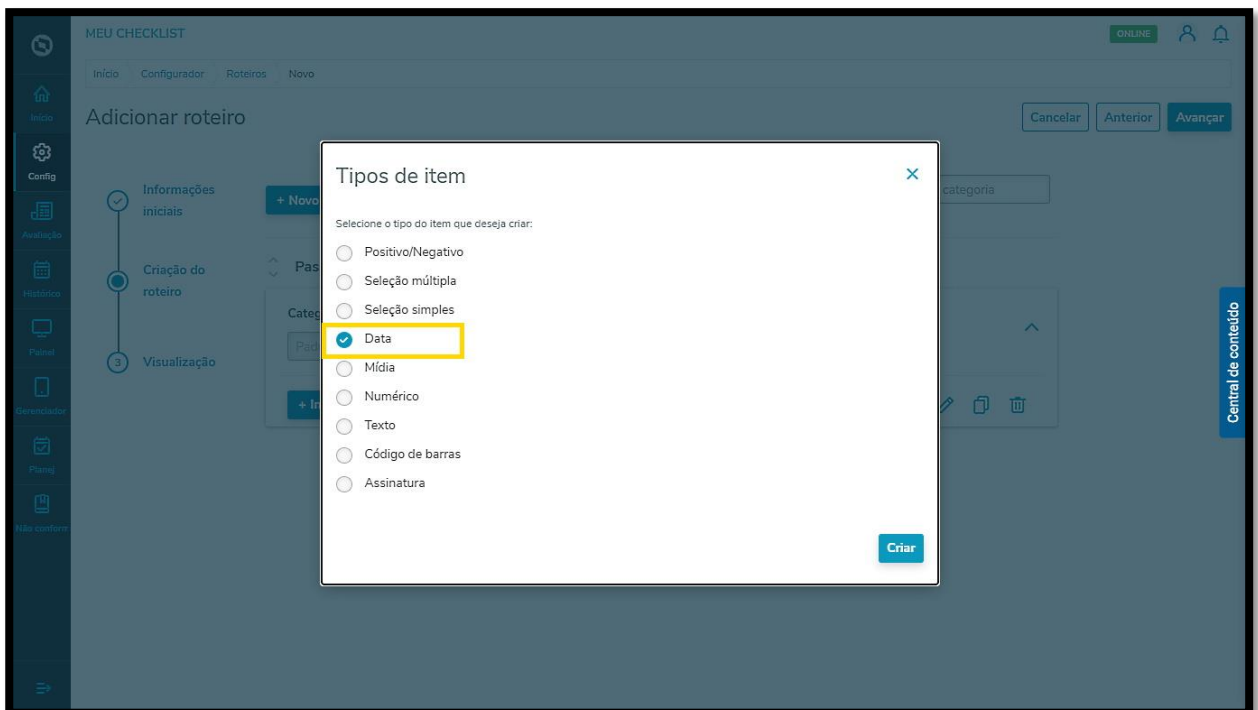

# 11. COMO INCLUIR UM ITEM DATA EM UM ROTIEIRO

Para gerar um item **Data**:

- Clique em **+ Incluir item**.

- Selecione a opção **Data**.

# 11. COMO INCLUIR UM ITEM DATA EM UM ROTЕIRO

- Clique em **Criar**.

- O primeiro passo é incluir uma **pergunta**.

Alguns exemplos são:

- O veículo estava em bom estado?
- A vistoria foi realizada?
- A limpeza foi feita de forma adequada?

## 11. COMO INCLUIR UM ITEM DATA EM UM ROTIEIRO

- Também é possível incluir uma **Frase de apoio** para garantir que sua pergunta será compreendida pelo Executor da tarefa.

- Além disso, ainda é possível habilitar algumas opções para o seu item: