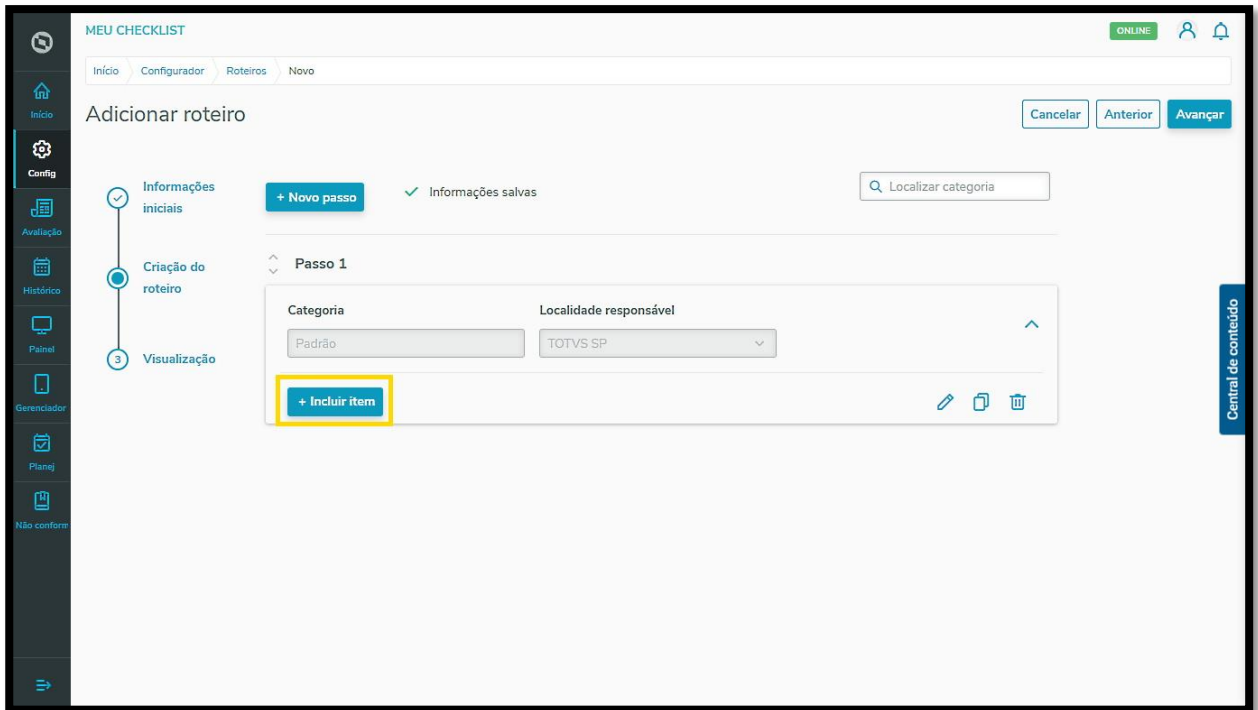

# 11. COMO INCLUIR UM ITEM DATA EM UM ROTEIRO

## 01. VISÃO GERAL

É possível incluir diversos tipos de item em um Roteiro.

Neste artigo vamos explicar como incluir um item **Data**.

Para conferir o passo a passo para gerar um Roteiro, acesse a nossa **Central de Conteúdos** e confira o tutorial da etapa **Geração de roteiro**.

# 11. COMO INCLUIR UM ITEM DATA EM UM ROTIEIRO

Para gerar um item **Data**:

- Clique em **+ Incluir item**.

- Selecione a opção **Data**.

# 11. COMO INCLUIR UM ITEM DATA EM UM ROTЕIRO

- Clique em **Criar**.

- O primeiro passo é incluir uma **pergunta**.

Alguns exemplos são:

- O veículo estava em bom estado?
- A vistoria foi realizada?
- A limpeza foi feita de forma adequada?