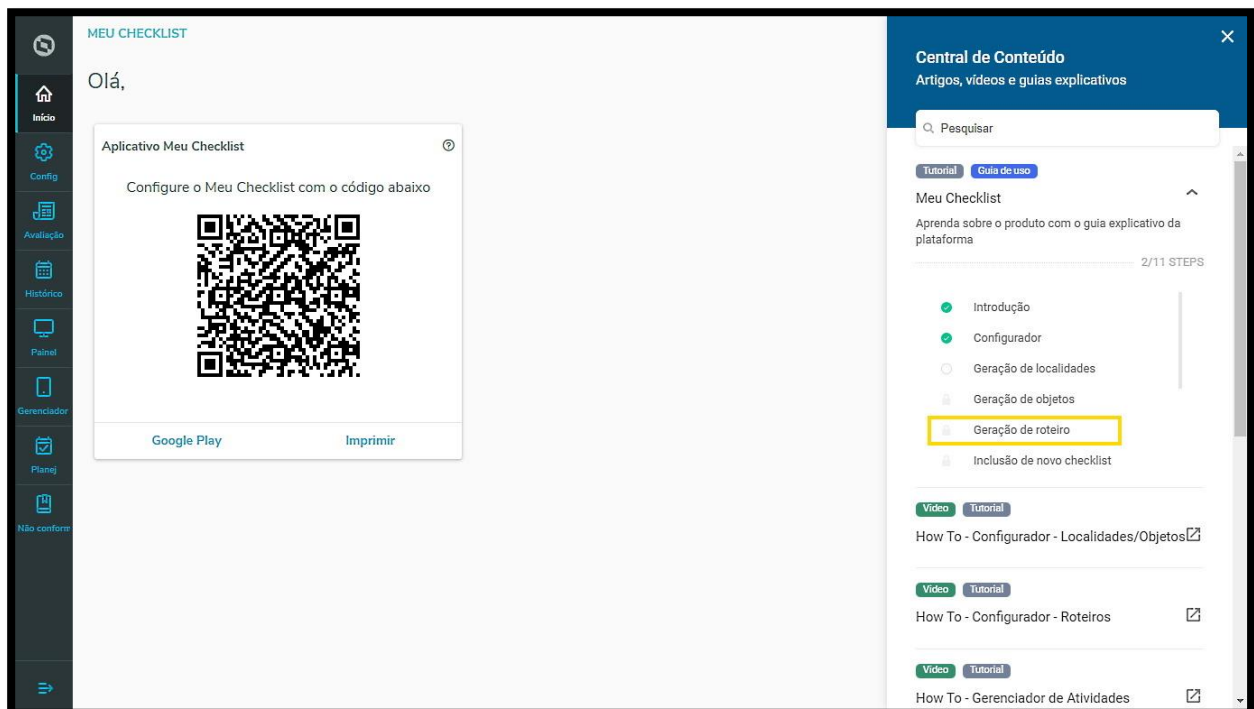

# 11. COMO INCLUIR UM ITEM DATA EM UM ROTEIRO

## 01. VISÃO GERAL

É possível incluir diversos tipos de item em um Roteiro.

Neste artigo vamos explicar como incluir um item **Data**.

Para conferir o passo a passo para gerar um Roteiro, acesse a nossa **Central de Conteúdos** e confira o tutorial da etapa **Geração de roteiro**.