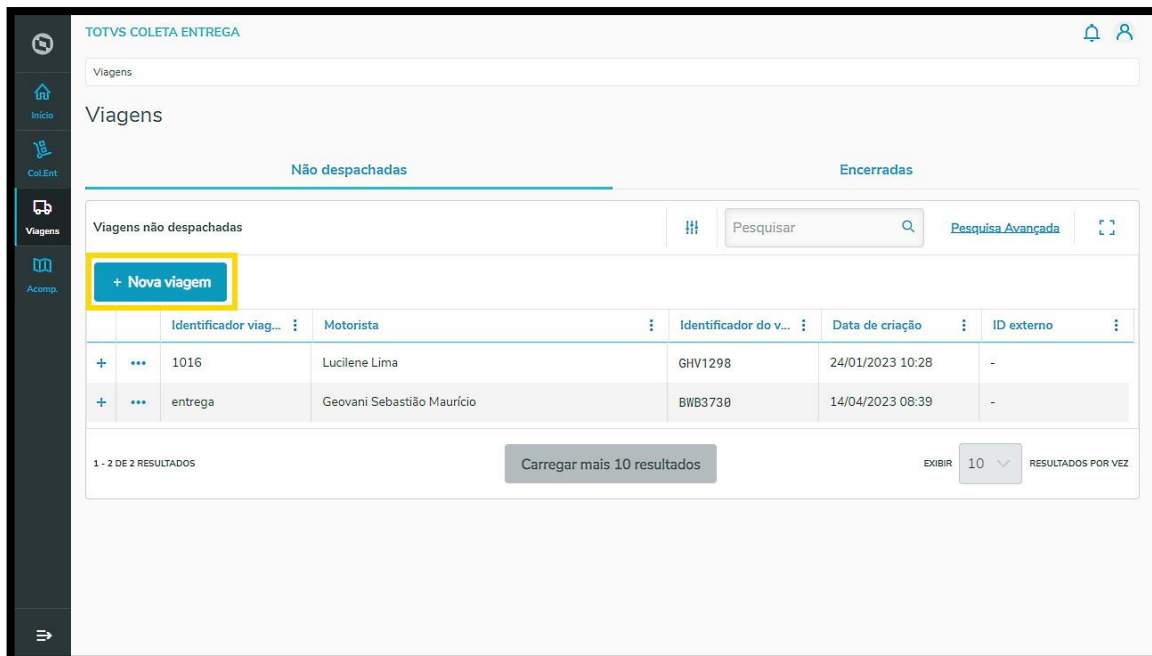

## 5. COMO GERAR UMA NOVA VIAGEM

### 01. VISÃO GERAL

Para gerar uma nova viagem, o primeiro passo é acessar a tela **Viagens**, utilizando para isso o terceiro ícone no menu lateral esquerdo - **Viagens**.

E então, clique no botão **+ Nova viagem**.

## 5. COMO GERAR UMA NOVA VIAGEM

Uma nova tela será aberta para que você preencha os dados.

Primeiro, você deve informar:

- **Identificador da viagem:** é o que identifica determinado percurso, pode ser um número de sistema, emissão de manifesto, código que identifica viagem de um sistema externo, ou então um nome como "rota X, zona sul, rota 514".
- **Motorista.**
- **Identificador do veículo:** número da placa, número de frota, identificação da moto, bicicleta ou da pessoa, caso ela realize o percurso a pé.