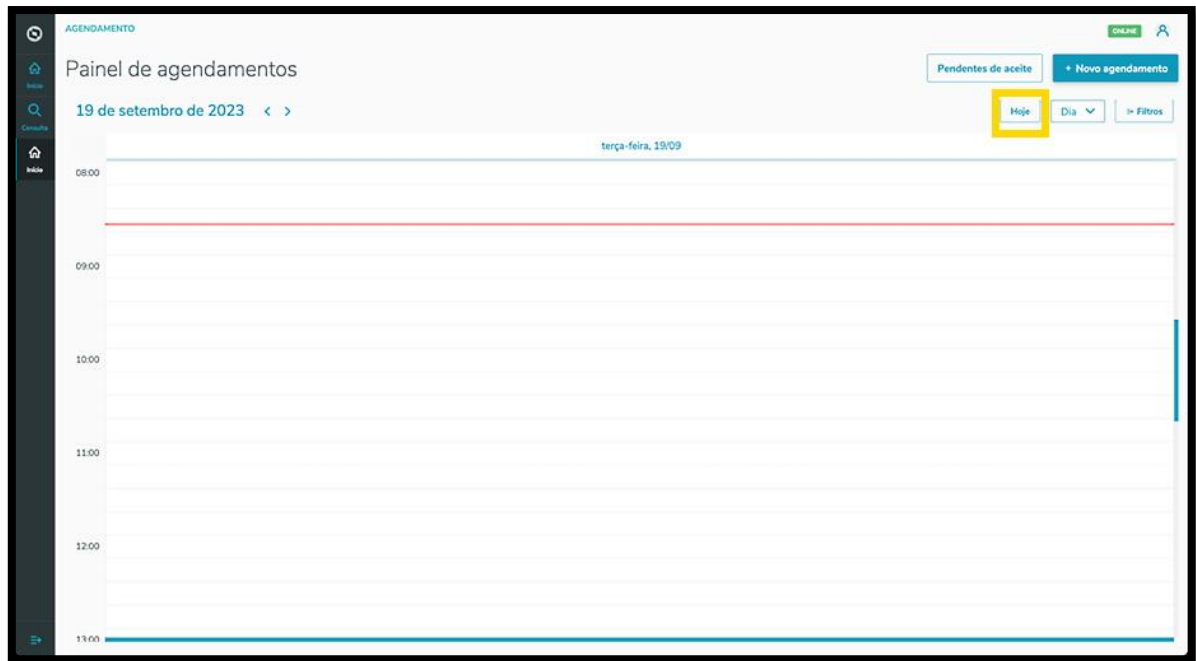

Ao clicar no filtro que deve ser aplicado, todas as opções disponíveis são apresentadas abaixo.

Para selecionar, basta clicar na **caixa de seleção** correspondente.

Assim que finalizar, clique no **"X"** para retornar à tela anterior, sendo que a visualização de agendamentos e pré-agendamentos será atualizada automaticamente.

Também é possível alterar a visualização de forma rápida.

Ao clicar no botão **Hoje**, apenas o dia atual é exibido na tela.

2. FORN - COMO UTILIZAR OS FILTROS DA PÁGINA INICIAL

No botão ao lado, existem três opções: **Dia**, **Semana** e **Mês**.