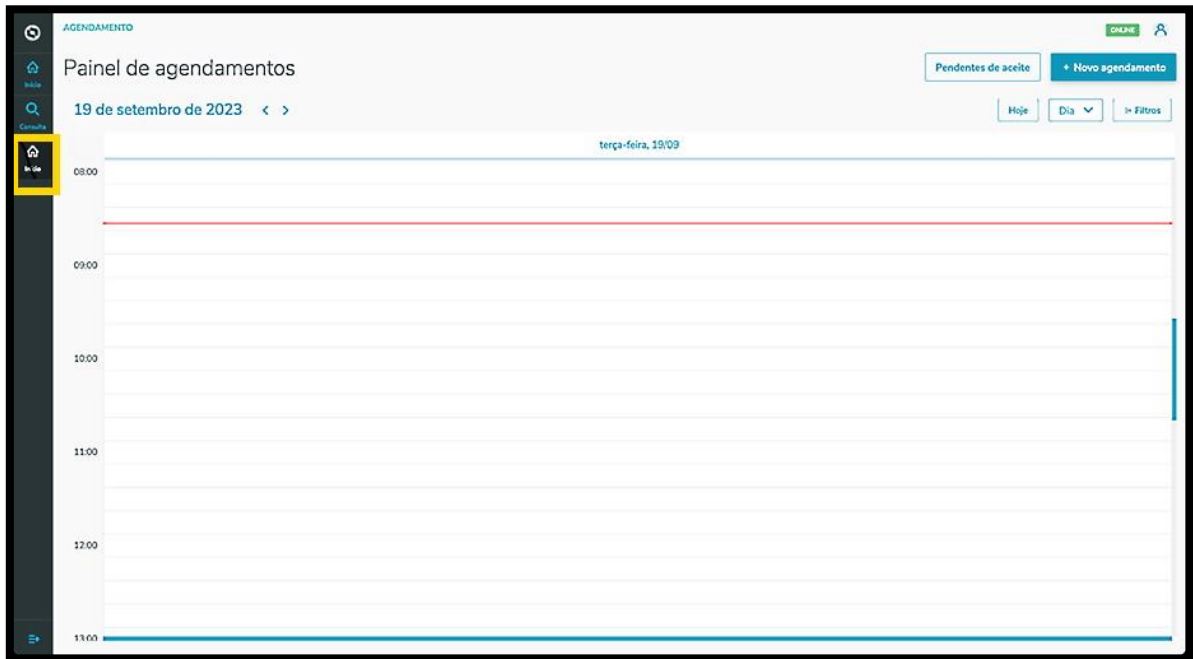

2. FORN - COMO UTILIZAR OS FILTROS DA PÁGINA INICIAL

01. VISÃO GERAL

Ao acessar o **TOTVS Agendamento**, clique no ícone do menu lateral, **Início**.

Na tela **Painel de agendamentos** é possível visualizar os agendamentos e os pré-agendamentos realizados. Para realizar uma busca utilizando os filtros, clique em **Filtros**.

Ao clicar no filtro que deve ser aplicado, todas as opções disponíveis são apresentadas abaixo.

Para selecionar, basta clicar na **caixa de seleção** correspondente.

Assim que finalizar, clique no **"X"** para retornar à tela anterior, sendo que a visualização de agendamentos e pré-agendamentos será atualizada automaticamente.