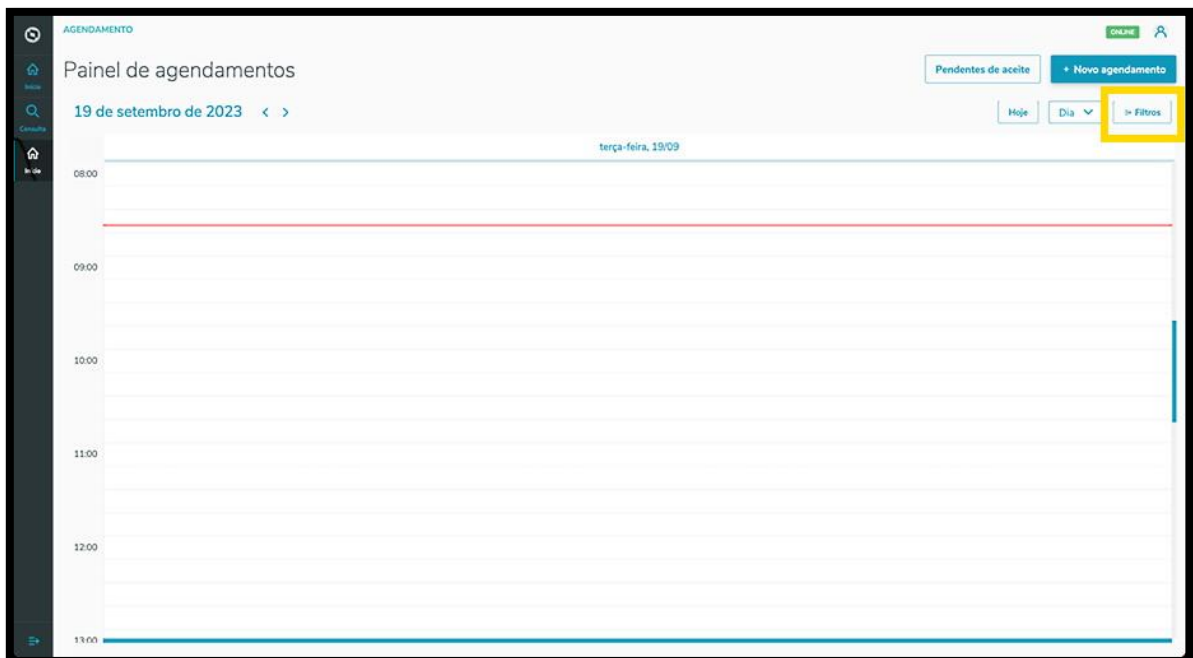

2. FORN - COMO UTILIZAR OS FILTROS DA PÁGINA INICIAL

01. VISÃO GERAL

Ao acessar o **TOTVS Agendamento**, clique no ícone do menu lateral, **Início**.

Na tela **Painel de agendamentos** é possível visualizar os agendamentos e os pré-agendamentos realizados. Para realizar uma busca utilizando os filtros, clique em **Filtros**.

Ao clicar no filtro que deve ser aplicado, todas as opções disponíveis são apresentadas abaixo.

Para selecionar, basta clicar na **caixa de seleção** correspondente.

Assim que finalizar, clique no **"X"** para retornar à tela anterior, sendo que a visualização de agendamentos e pré-agendamentos será atualizada automaticamente.