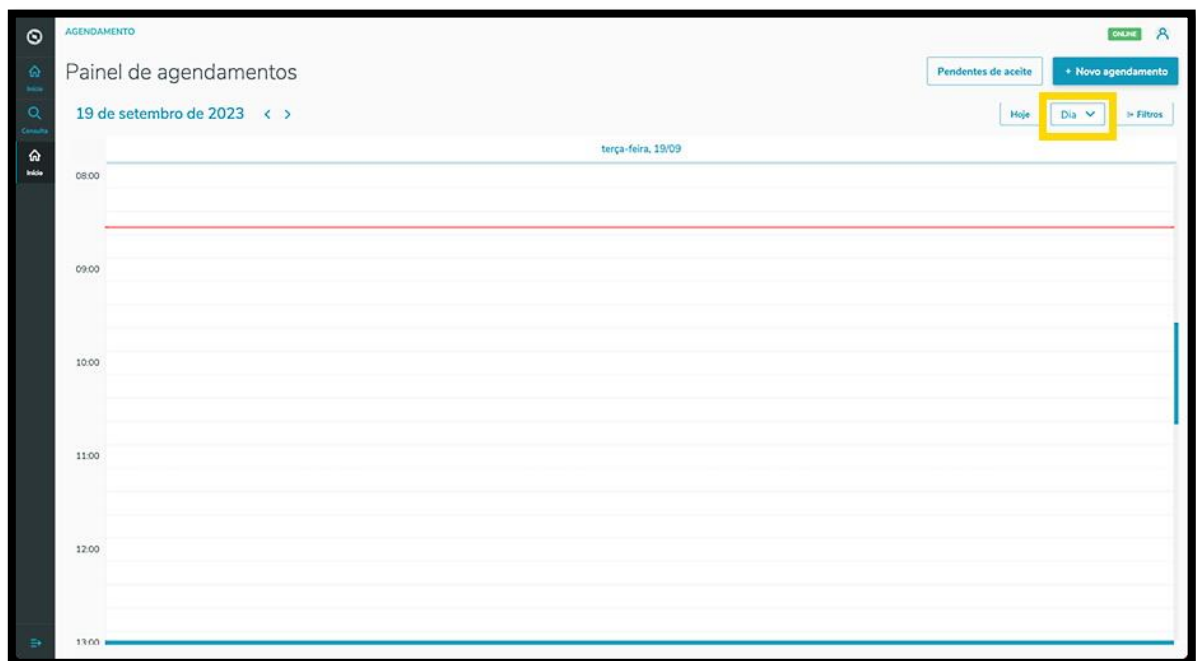

Ao clicar no filtro que deve ser aplicado, todas as opções disponíveis são apresentadas abaixo.

Para selecionar, basta clicar na **caixa de seleção** correspondente.

Assim que finalizar, clique no **"X"** para retornar à tela anterior, sendo que a visualização de agendamentos e pré-agendamentos será atualizada automaticamente.

Também é possível alterar a visualização de forma rápida.

Ao clicar no botão **Hoje**, apenas o dia atual é exibido na tela.

2. FORN - COMO UTILIZAR OS FILTROS DA PÁGINA INICIAL

No botão ao lado, existem três opções: **Dia**, **Semana** e **Mês**.

Selecionando cada um deles, a visualização da tela **Painel de agendamentos** é alterada.

2. FORN - COMO UTILIZAR OS FILTROS DA PÁGINA INICIAL

AGENDAMENTO

Painel de agendamentos

Pendentes de aceite + Novo agendamento