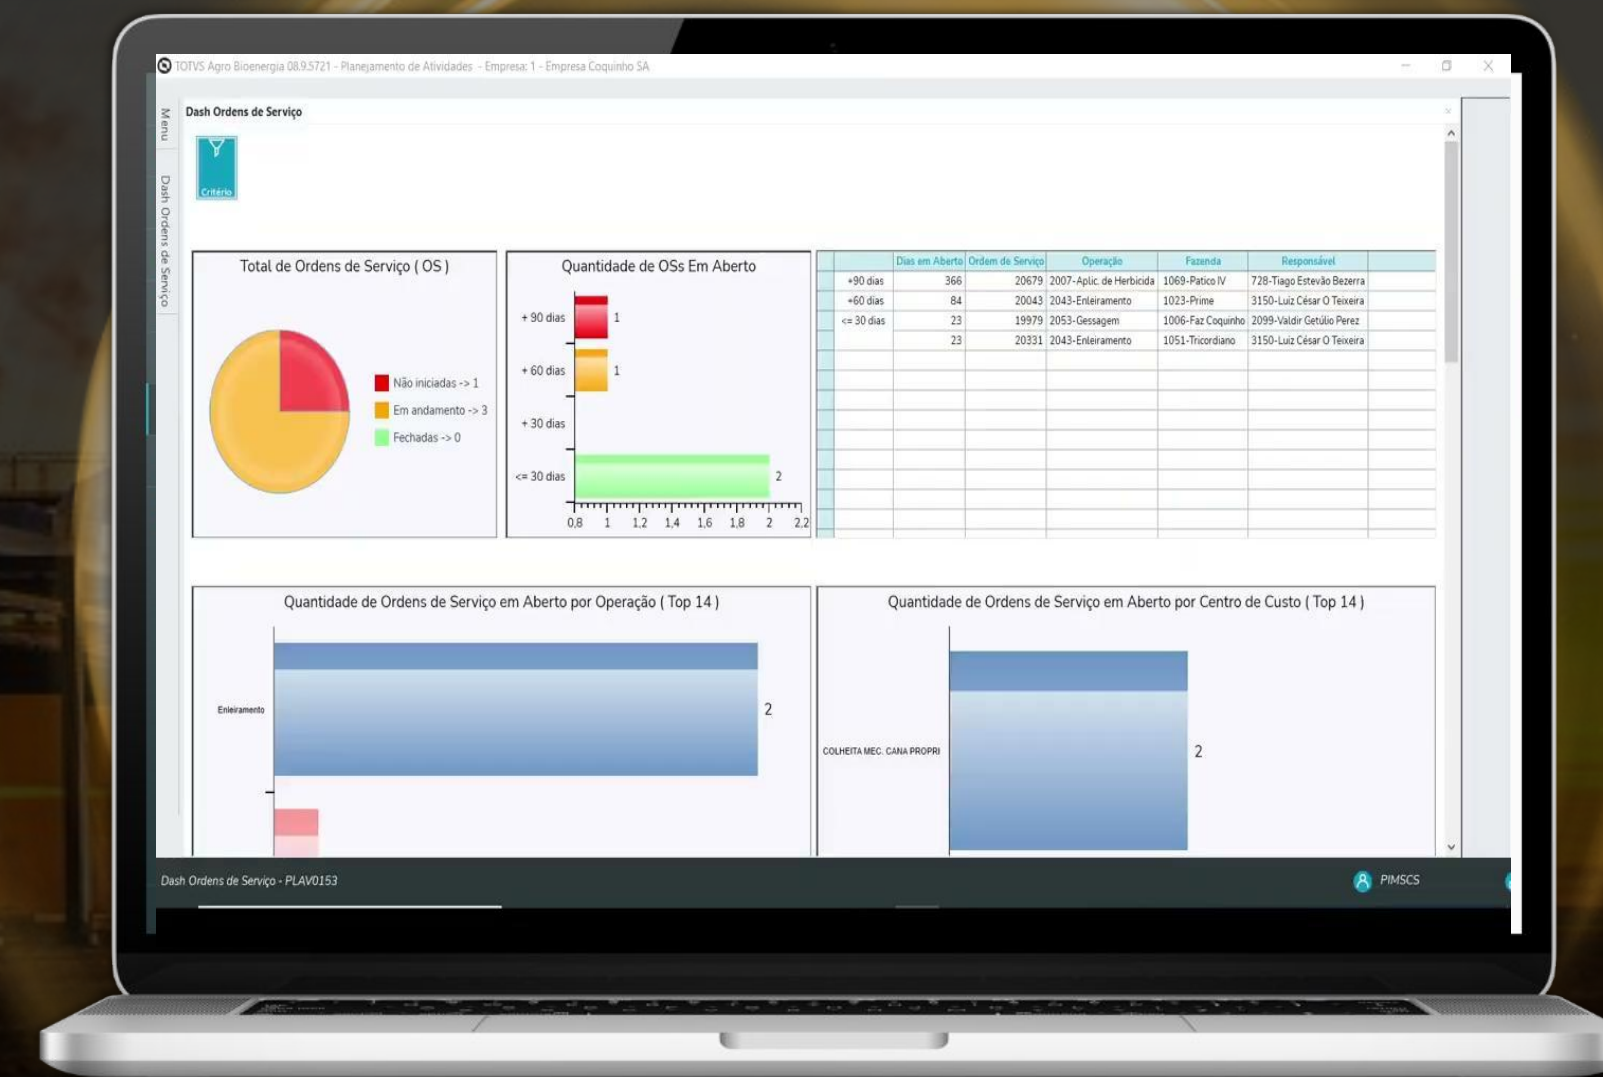

PLANEJAMENTO AGRÍCOLA

COMPRA DE MATÉRIA PRIMA

PREPARO, PLANTIO E MANEJO

MANUTENÇÃO DE FROTA

OPERADOR MANTENEDOR

PRESTAÇÃO DE SERVIÇOS

CONTROLE AGRONÔMICO

COLHEITA E RECEPÇÃO DE MP

LOGÍSTICA E RECEPÇÃO

INDÚSTRIA

CUSTOS

MOBILIDADE

TOTVS AGRO BIO ENERGIA

PRINCIPAIS VANTAGENS

Integração nativa, sem necessidade de configurações adicionais.

Aplicação de assinatura em qualquer documento anexado ao contrato.

Agilidade na conclusão de assinatura com trilha de auditoria em todo processo.

Configuração de grupos ou pessoas avulsas para assinaturas imediatas.

Avanço para utilização do certificado digital, garantindo menos burocracia.

Gestão Eficiente de Pneus:

- Montagem e desmontagem simplificadas
- Registro de medições de sulco e calibragem
- Apontamento de rodízio
- Avaliação detalhada de pneus

Integração Inteligente:

- Sincronismo inteligente com MANFRO Pneus
- Informações atualizadas