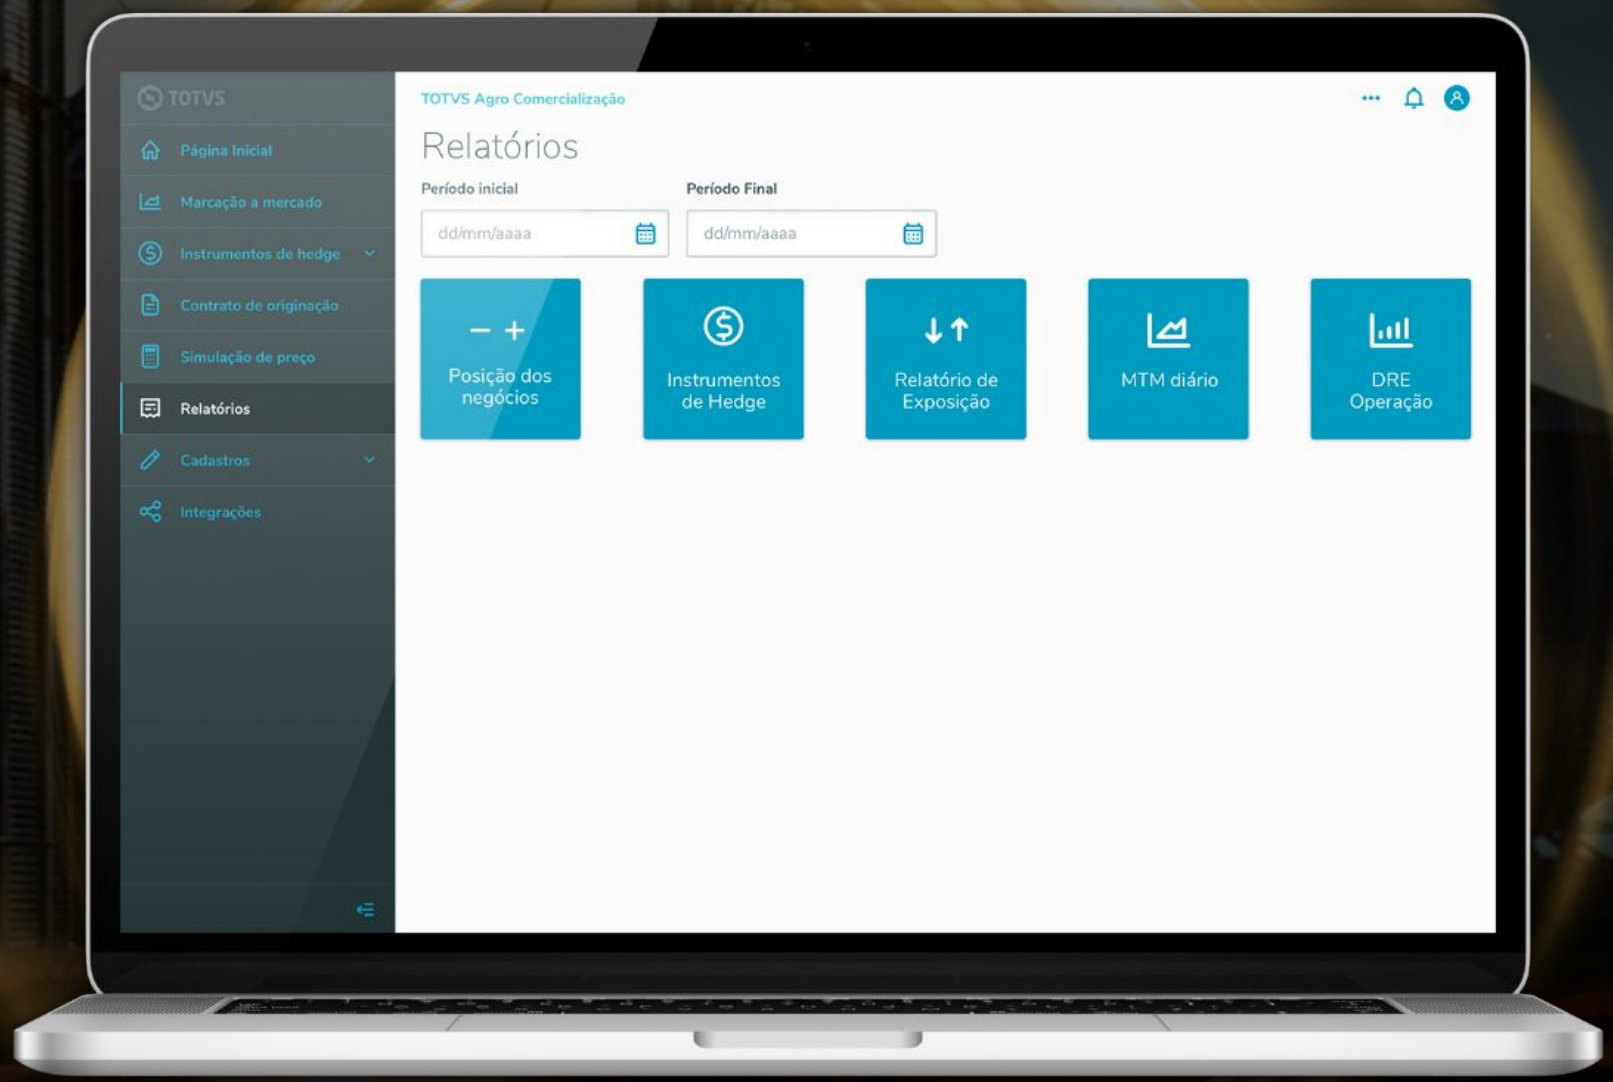

Gestão Eficiente de Pneus:

- Montagem e desmontagem simplificadas
- Registro de medições de sulco e calibragem
- Apontamento de rodízio
- Avaliação detalhada de pneus

Integração Inteligente:

- Sincronismo inteligente com MANFRO Pneus
- Informações atualizadas

Modernização Tecnológica

APP MEU AGRO INDICADORES

Multicultivo e Bioenergia - Principais indicadores agroindustriais do seu sistema de gestão agrícola

TOTVS AGRO COMERCIALIZAÇÃO

ADAPTÁVEL,
FLEXÍVEL E
CONECTADO