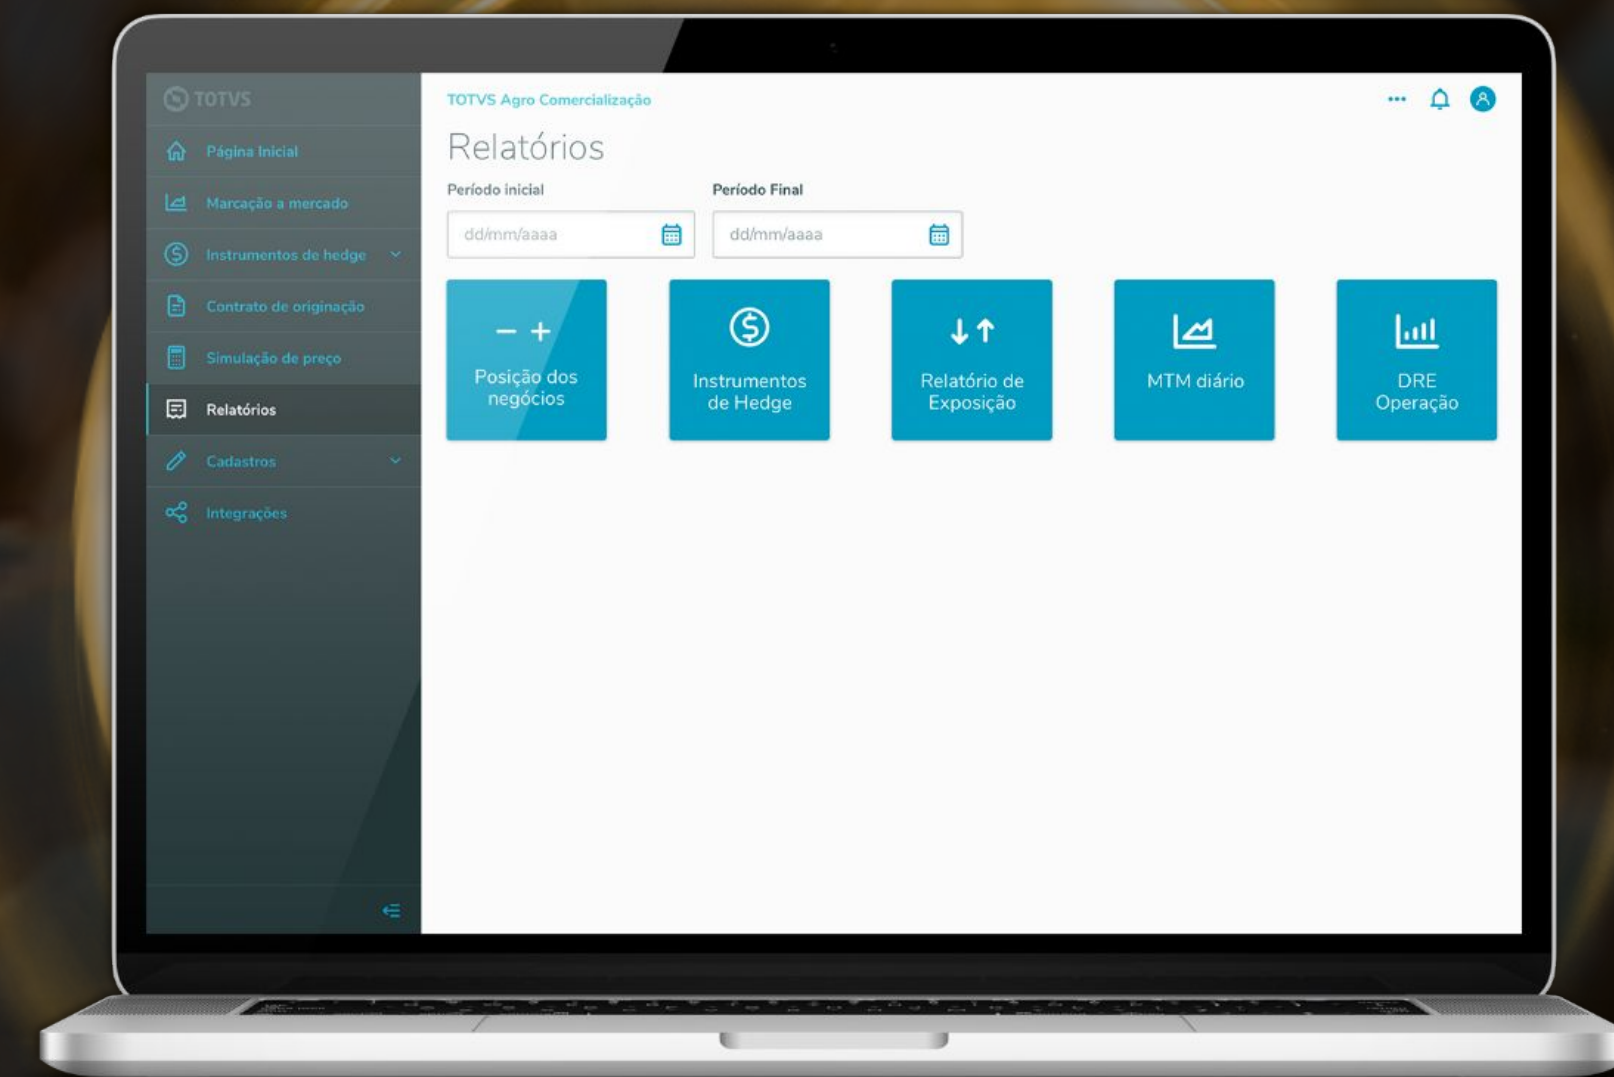

TOTVS AGRO BENE FICIAMENTO ALGODÃO