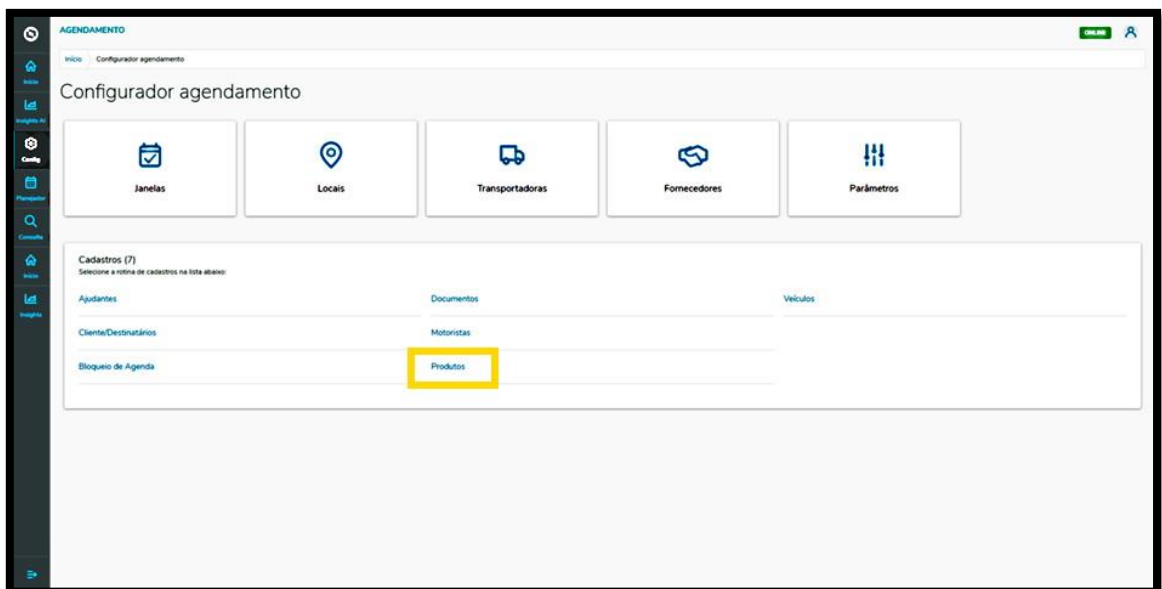

Na tela **Configurador agendamento** você terá acesso a diversas partes do produto de maneira fácil e ágil.

Para isso, clique no item **Produtos**, localizado abaixo dos *cards*.